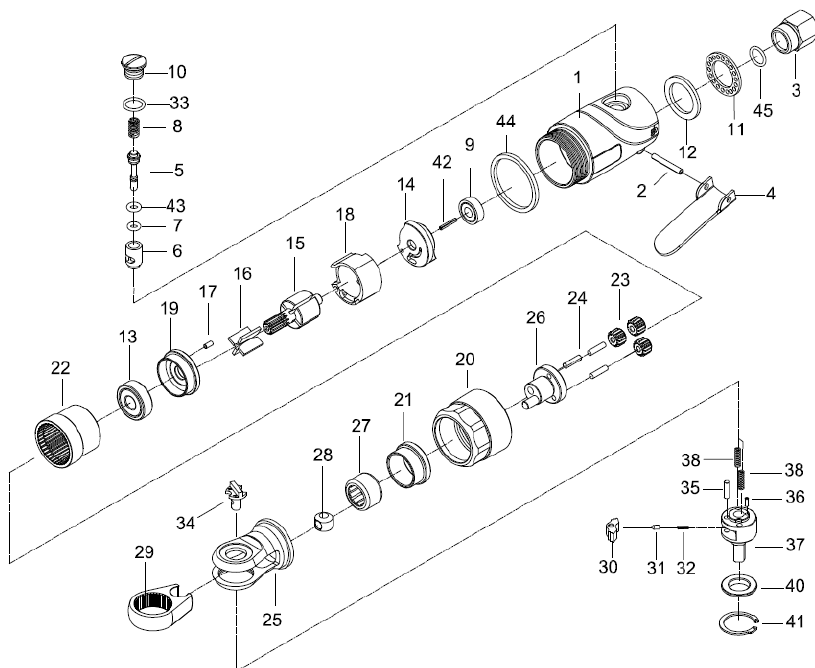

PART LIST

- ES** SET DE REPARACIÓN HERRAMIENTA PNEUMÁTICA - 51214
- EN** AIR TOOL REPAIR KIT - 51214
- FR** TROUSSE DE RÉPARATION POUR OUTILS PNEUMATIQUES - 51214
- DE** REPARATURSATZ FÜR DRUCKLUFTWERKZEUGE - 51214
- IT** KIT DI RIPARAZIONE PER UTENSILI PNEUMATICI - 51214
- PT** KIT DE REPARAÇÃO DE FERRAMENTAS PNEUMÁTICAS - 51214
- RO** SET DE UNELTE PENTRU INSTRUMENT PNEUMATIC - 51214
- NL** REPARATIE-SETS VOOR PNEUMATISCH GEREEDSCHAP - 51214
- HU** PNEUMATIKUS SZERSZÁMHOZ VALÓ JAVÍTÁSI KÉSZLET - 51214
- RU** ПЕРЕКМОНТ НАБЛИ ПНЕВМАТИЧЕСКОГО ИНСТРУМЕНТА - 51214
- PL** ZESTAW DO NAPRAWY NARZĘDZIA PNEUMATYCZNEGO - 51214

PART NUMBER	DESCRIPTION	QTY.
16	Vanes / Palas de rotación	4
17	Spring pin / Pasador del resorte	1
32	Spring / Muelle	1
34	Reverse shaft / Eje de inversión	1
35	Pin / Pin	1
36	Spring / Pasador del resorte	1
38	Spring / Muelle	2
40	Thrust washer / Arandela de empuje	1